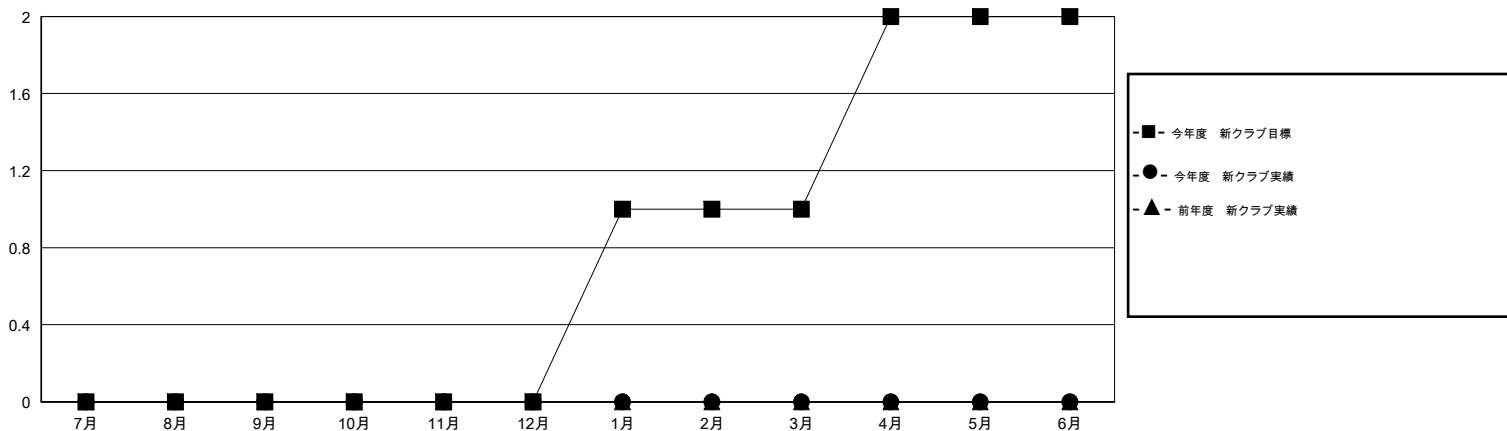

# MONTHLY MEMBERSHIP PROGRESS REPORT

District 332 A

Results as of: 11/30/2015

GMT: Masayuki Kaneko

地域 JAPAN

GMT会則地域 5-Jap

クラブ				
結果 : 2015-2016				
四半期	新クラブ目標	新クラブ	解散クラブ	純増 / 減
7月/8月/9月	0	0	0	0
10月/11月/12月	0	0	0	0
1月/2月/3月	1	0	0	0
4月/5月/6月	1	0	0	0

名				
結果 : 2015-2016				
四半期	新会員目標	チャーターメン バー / 新会員	退会者	純増 / 減
7月/8月/9月	80	57	25	32
10月/11月/12月	30	24	5	19
1月/2月/3月	72	0	0	0
4月/5月/6月	15	0	0	0

新クラブ目標及び実績累計

会員目標及び実績累計

解散クラブ: 0	34 CLUBS OF 64 一名以上の新会員を登録	男女別
		男性 1,680 (78.73%)
		女性 454 (21.27%)
退会者	<a href="#">健康診断データはこちら</a>	家族会員 649
物故会員 5		世帯主 301
クラブ解散 0		世帯主以外 348
その他 25		
合計 30		