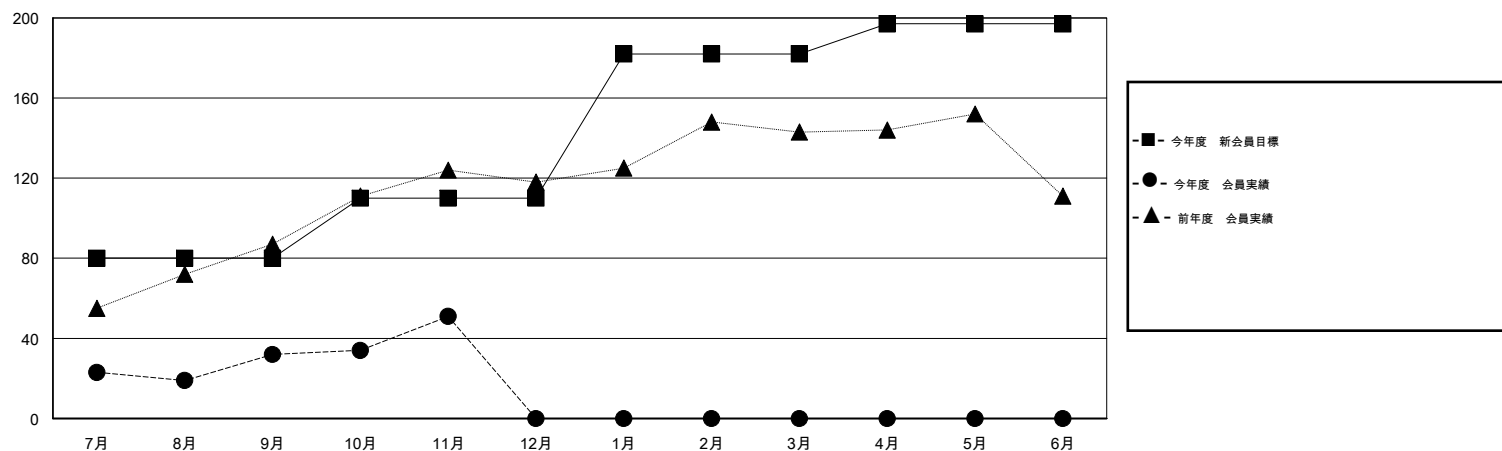

# MONTHLY MEMBERSHIP PROGRESS REPORT

District 332 A

Results as of: 11/30/2015

GMT: Masayuki Kaneko

地域 JAPAN

GMT会則地域 5-Jap

クラブ				
結果 : 2015-2016				
四半期	新クラブ目標	新クラブ	解散クラブ	純増 / 減
7月/8月/9月	0	0	0	0
10月/11月/12月	0	0	0	0
1月/2月/3月	1	0	0	0
4月/5月/6月	1	0	0	0

名				
結果 : 2015-2016				
四半期	新会員目標	チャーターメン バー / 新会員	退会者	純増 / 減
7月/8月/9月	80	57	25	32
10月/11月/12月	30	24	5	19
1月/2月/3月	72	0	0	0
4月/5月/6月	15	0	0	0

新クラブ目標及び実績累計

会員目標及び実績累計

解散クラブ: 0	34 CLUBS OF 64 一名以上の新会員を登録	男女別
		男性 1,680 (78.73%)
		女性 454 (21.27%)
退会者	<a href="#">健康診断データはこちら</a>	家族会員 649
物故会員 5		世帯主 301
クラブ解散 0		世帯主以外 348
その他 25		
合計 30		